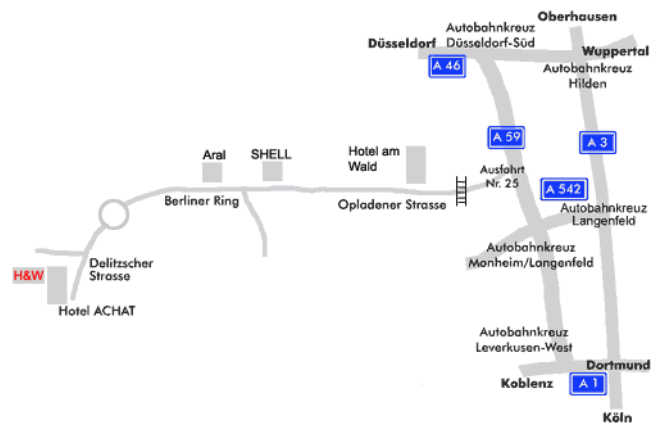

### Mit der Bahn

Von Köln Hbf (Richtung Essen / Düsseldorf) oder Düsseldorf Hbf (Richtung Köln) jeweils S-Bahn Linie S 6 bis zur Station "Langenfeld (Rheinl.)", dann mit Taxi 4 km oder Bus (Linien 791,789 - Haltestelle "Kulturzentrum") bis zu hausmann wynen.

### Mit dem PKW

BAB A59, AS Langenfeld - Monheim, Richtung Monheim, nach ca. 3 km kleiner Kreisverkehr, dann Achat - Hotel, davor rechts ab in die Delitzscher Str., nach 30 m links auf das Firmengelände auffahren.